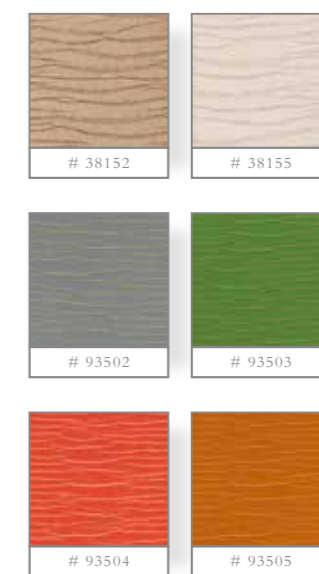

VANGUARD

Fact sheet

Contemporary crushed and pleated wallcovering on non-woven backing, printed with metallic and high gloss inks. Combined with high-tech textile wallcovering.
 Revêtement mural contemporain froissé, appliqué sur un intissé et imprimé avec des encres métallisées de forte luminosité. En combinaison avec du revêtement mural en textile réalisé à l'aide de haute technologie.

▶ ⓘ ⓘ Instruction videos, calculator and more: www.arte-international.com
 Vidéos tutorielles de pose, calculs de métrés et plus : www.arte-international.com

The portrayed colours may differ from reality. Les colors représentés peuvent différer de la réalité.

Expressionist # 93600

ARTE®

www.arte-international.com

ARTE®

wallcoverings for the ultimate in refinement

93524

Collection VANGUARD
Pattern PLEX

93581

Collection VANGUARD
Pattern TRAVERSE

93541

Collection VANGUARD
Pattern MODERNIST

93561

Collection VANGUARD
Pattern TESSELLA

93503

Collection VANGUARD
Pattern MIRA

93601