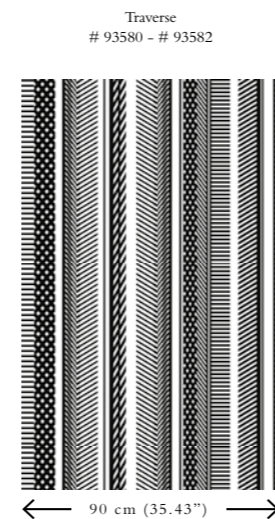

Expressionist # 93600

ARTE®

www.arte-international.com

ARTE®

wallcoverings for the ultimate in refinement