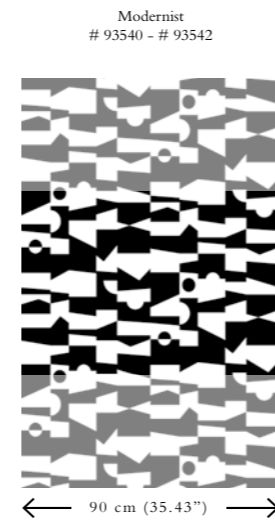

Expressionist # 93600

ARTE®

www.arte-international.com

ARTE®

wallcoverings for the ultimate in refinement