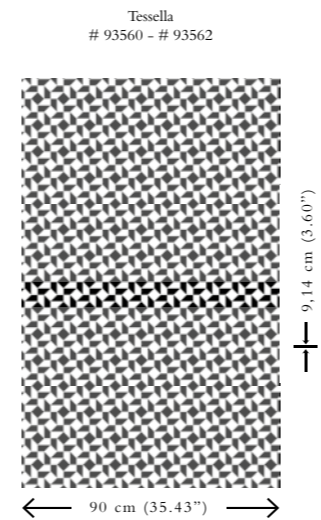

Expressionist # 93600

ARTE®

www.arte-international.com

ARTE®

wallcoverings for the ultimate in refinement