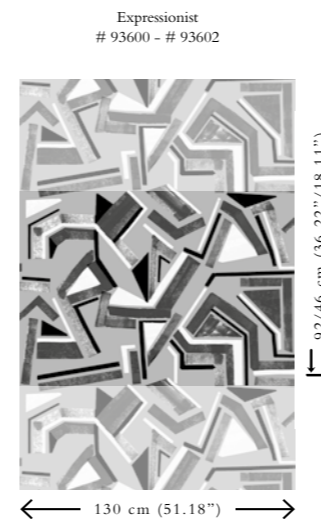

Expressionist # 93600

ARTE®

www.arte-international.com

ARTE®

wallcoverings for the ultimate in refinement