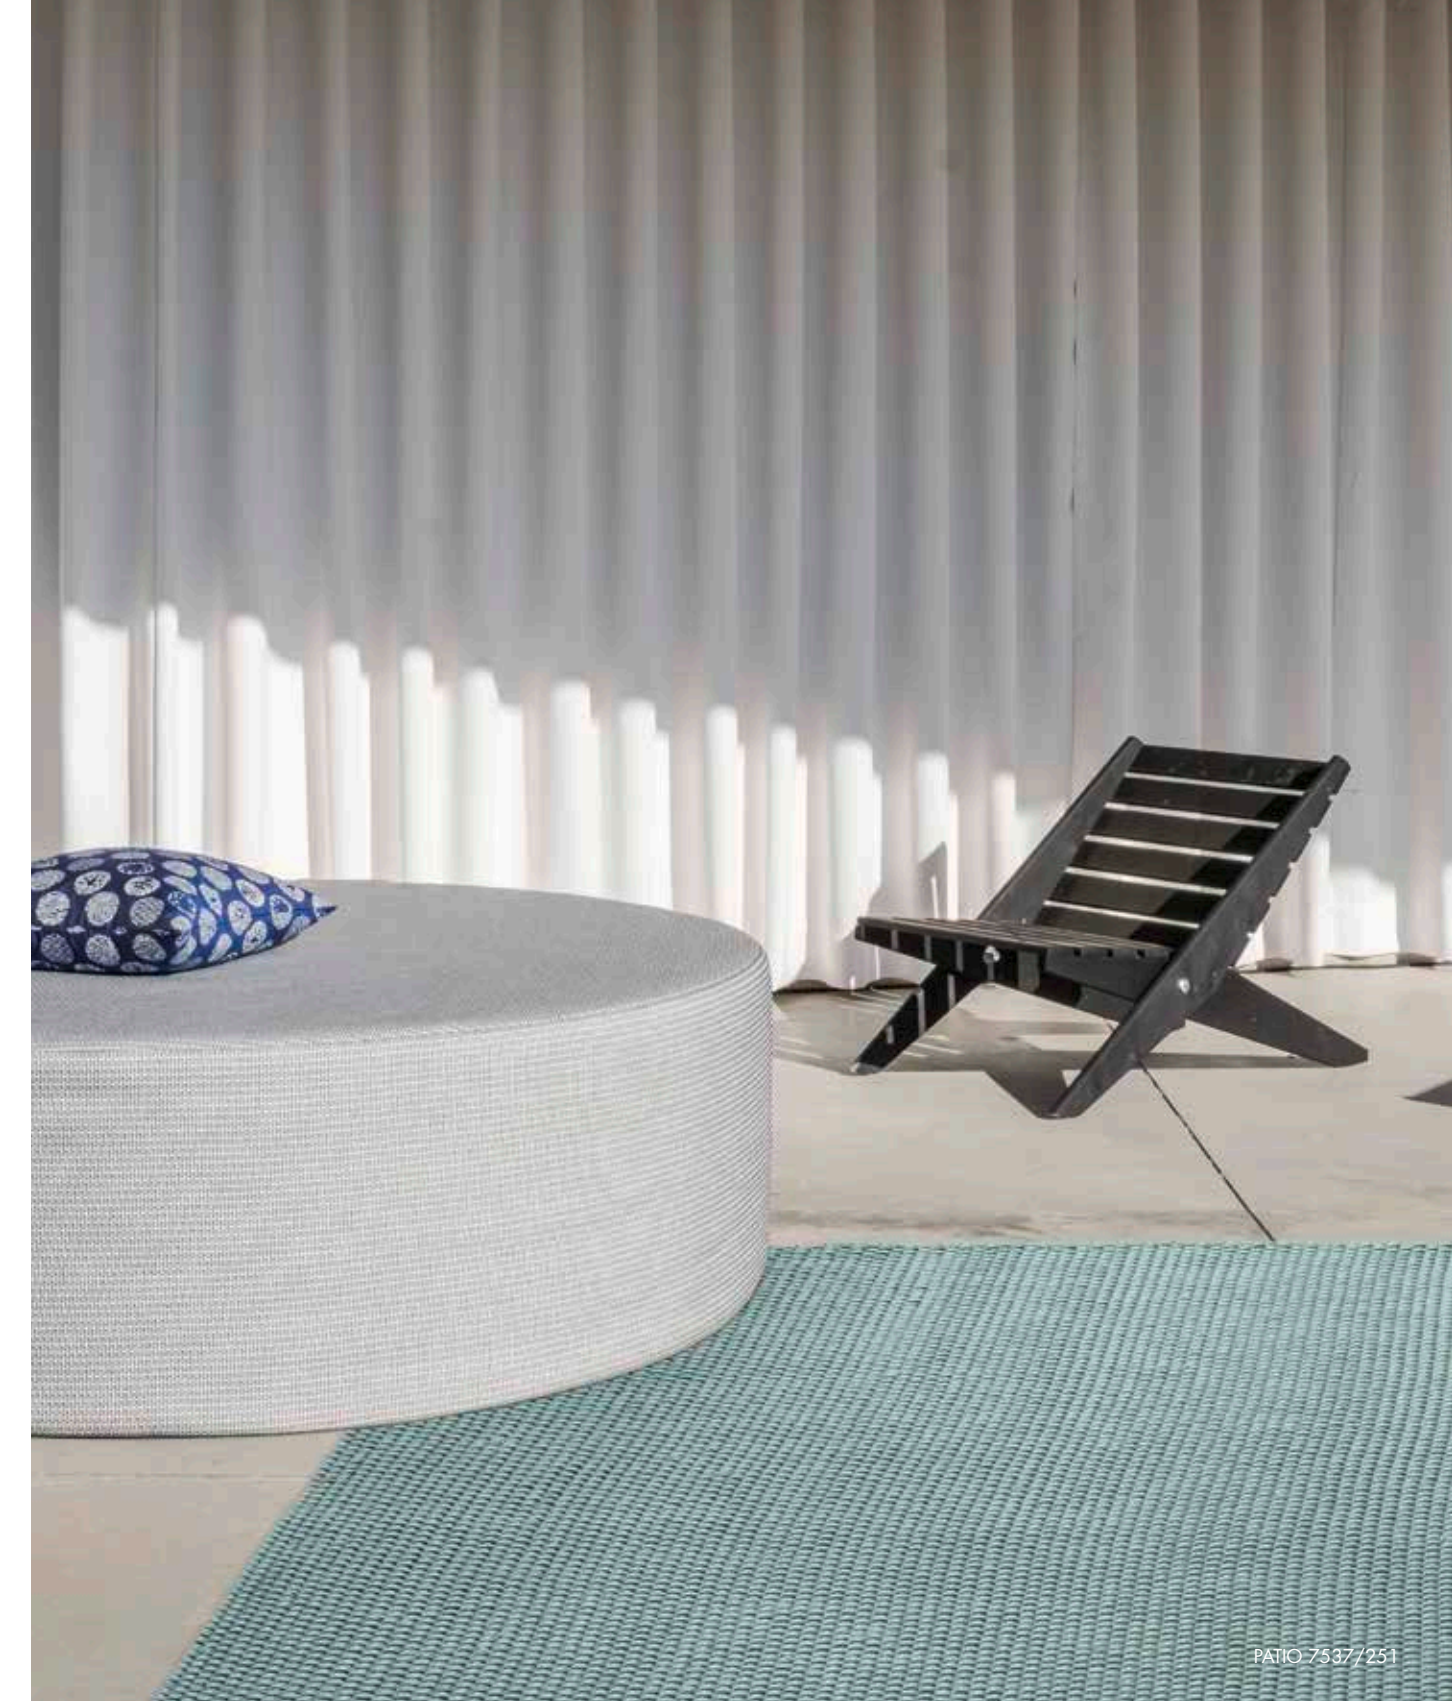

PATIO 7537/251