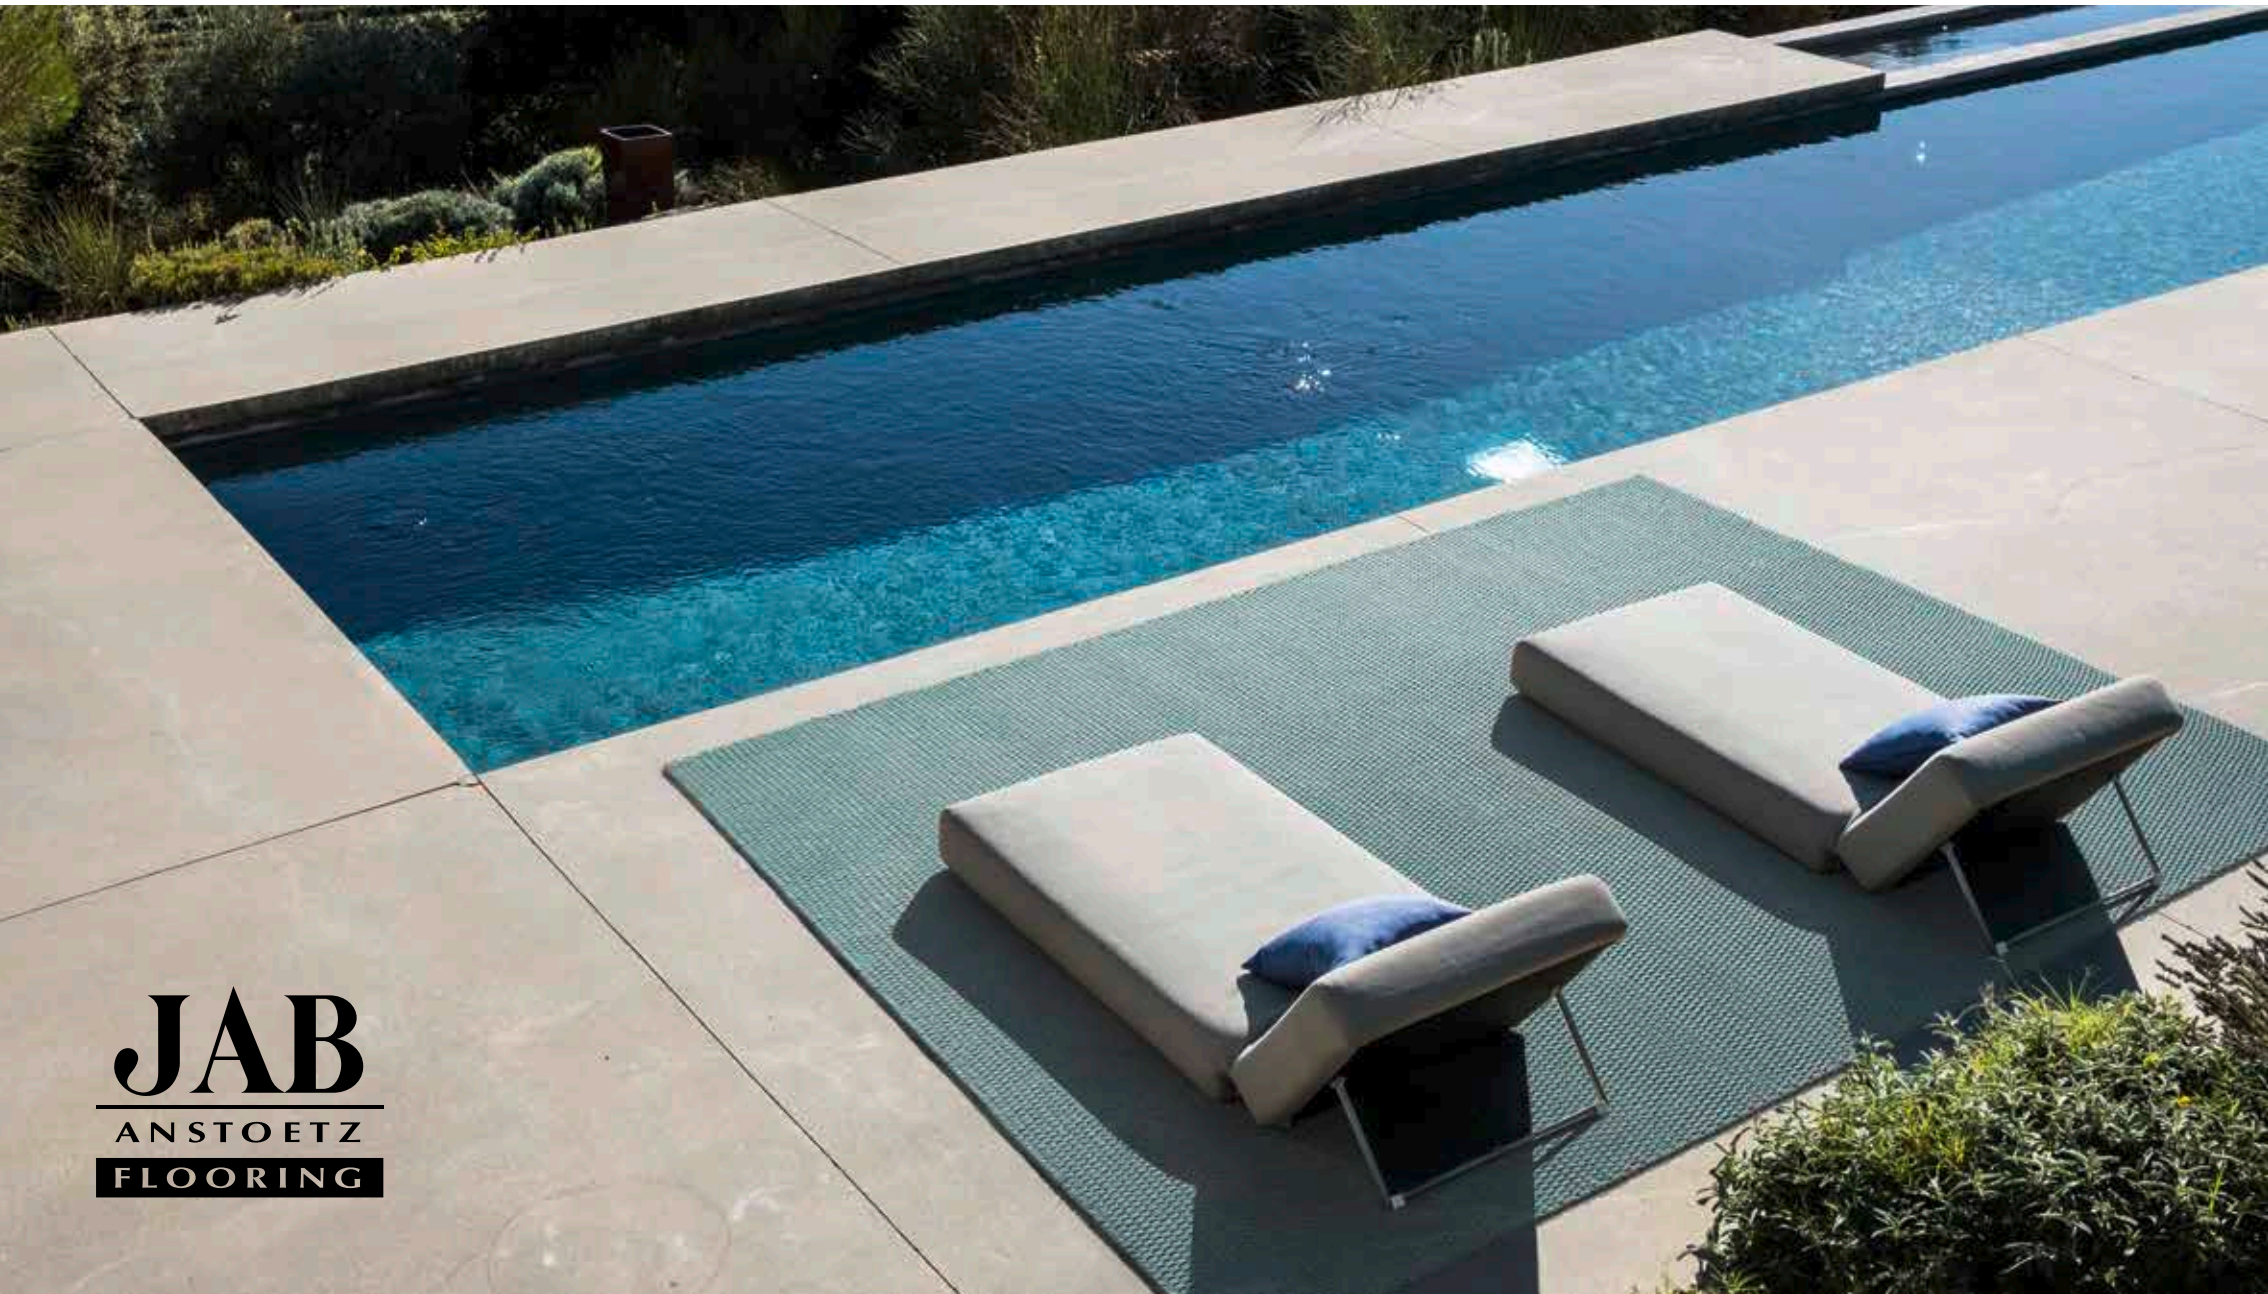

PATIO

INDOOR | OUTDOOR

JAB
ANSTOETZ
FLOORING

DURCH NICHTS ZU BEEINDRUCKEN – ABER BEEINDRUCKEND SCHÖN

PATIO, DER PURISTISCH MODERNE IN- UND OUTDOORTEPPICH VON JAB ANSTOETZ MACHT SOWOHL IM AUSSENBEREICH ALS AUCH IN INNENRÄUMEN EINE AUSGEZEICHNETE FIGUR. PER HAND AUF IHR INDIVIDUELLES WUNSCHMASS GEFERTIGT, BEGEISTERT PATIO MIT DEN BESTEN EIGENSCHAFTEN EINES HOCHWERTIGEN TEPPICHS. DAS STRAPAZIERFÄHIGE GEWEBE AUS RECYCELTEM KUNSTSTOFF IST ANGENEHM WEICH AM FUSS UND NATÜRLICH IN DER AUSSTRAHLUNG.

UNIMPRESSIBLE – BUT IMPRESSIVELY BEAUTIFUL

PATIO, THE PURISTIC-MODERN INDOOR AND OUTDOOR CARPET FROM JAB ANSTOETZ CUTS AN EXCELLENT FIGURE BOTH INDOORS AND OUTDOORS. HAND-MADE INDIVIDUALLY TO ORDER, PATIO CAPTIVATES WITH THE BEST PROPERTIES OF A HIGH-QUALITY CARPET. THE HARDWEARING MATERIAL OF RECYCLED PLASTIC IS PLEASANTLY SOFT AND FLUFFY TO THE FEET AND RADIATES A NATURAL CHARM.

THE PLAIN-COLOURED VERSION PATIO IS AVAILABLE IN 9 COLOURS. THE TWO-COLOUR VARIATION PATIO DUO IS AVAILABLE IN 5 ATTRACTIVE COLOUR COMBINATIONS. TO ALLOW CREATIVITY FREE REIN, ALL 9 ON-TREND COLOURS PATIO CAN BE COMBINED WITH ONE ANOTHER TO PRODUCE A PATIO DUO.