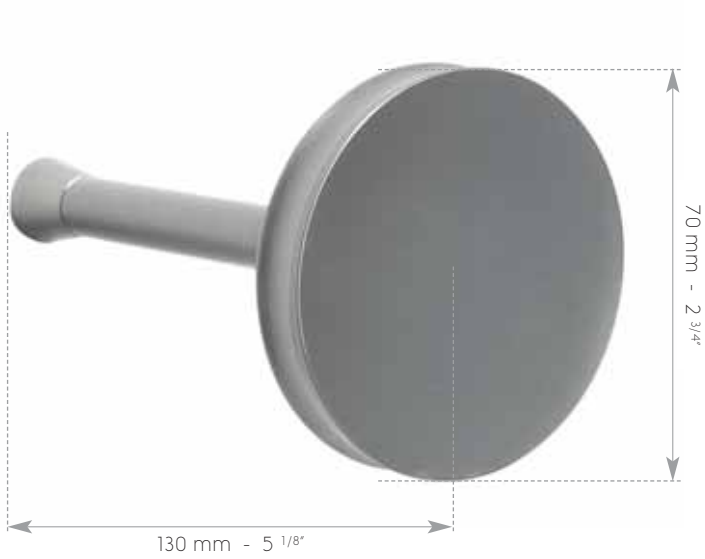

Color - Farbe

32
NICKEL BROSSÉ
BRUSHED NICKEL
NICKEL MATT

34
NICKEL NOIR
BLACK NICKEL
NICKEL SCHWARZ

38
LAITON PATINÉ
ANTIQUÉ BRASS
MESSING ANTIK

PATÈRES

Tieback holders - Abstandhalter

x1

NICKEL BROSSÉ
BRUSHED NICKEL - NICKEL MATT