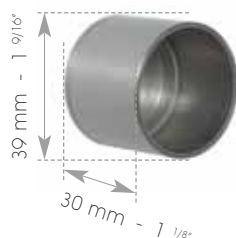

NAISSANCES MURALES

Wall to wall brackets - Wandlagerträger

x2

6 3 5 9 5 - 3 2

NICKEL BROSSÉ
BRUSHED NICKEL - NICKEL MATT

6 3 5 9 5 - 3 4

NICKEL NOIR
BLACK NICKEL - NICKEL SCHWARZ

6 3 5 9 5 - 3 8

LAITON PATINÉ
ANTIQUÉ BRASS - MESSING ANTIK