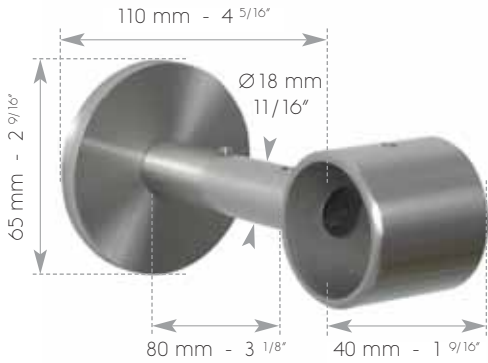

NICKEL NOIR - BLACK NICKEL - NICKEL SCHWARZ

Taille réelle
Actual size
Originalgröße

- L. 180 cm - 70" **63910-34**
- L. 240 cm - 94" **63912-34**

LAITON PATINÉ - ANTIQUE BRASS - MESSING ANTIK

- L. 180 cm - 70" **63910-38**
- L. 240 cm - 94" **63912-38**

ADAPTATEURS POUR EMBOUTS MÉLIA

Adapters for MELIA finials - Halterungen für MELIA Endstücke

63798

ABOUT DE TUBE Ø 35 mm

Rod connector Ø1 3/8" - Rohrverbinder Ø 35 mm

64098

L. 120 mm - 4 3/4"

SUPPORTS MIXTES (plafond - mur)

Wall-ceiling brackets - Wand und Deckenträger

- platine 4 points
- 4 points plate
- 4 Punkt Schraubplatte

6 3 5 9 9 - 3 2

x2

6 3 5 9 8 - 3 2

x1

NICKEL BROSSÉ
BRUSHED NICKEL
NICKEL MATT

6 3 5 9 9 - 3 4