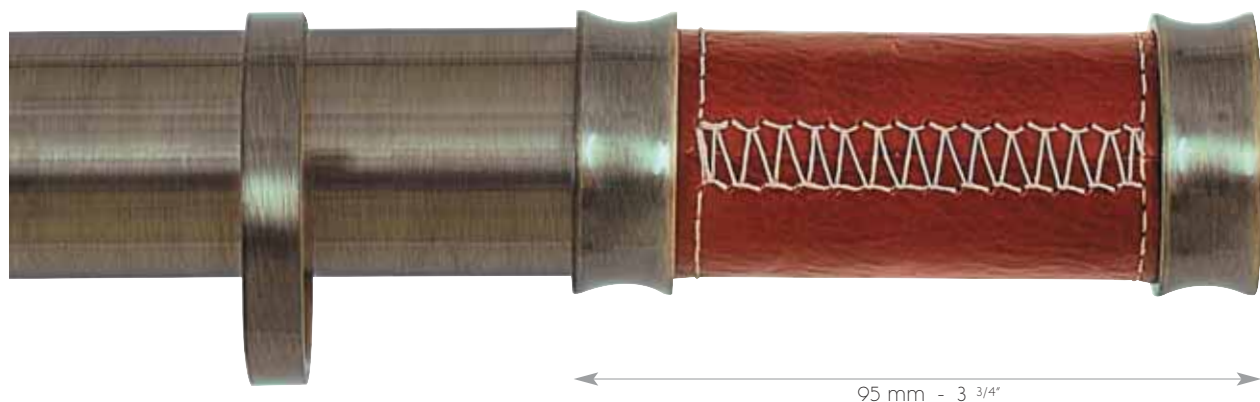

x2

6 3 6 0 4
+ Col./Farbe

3 2

3 4

3 8