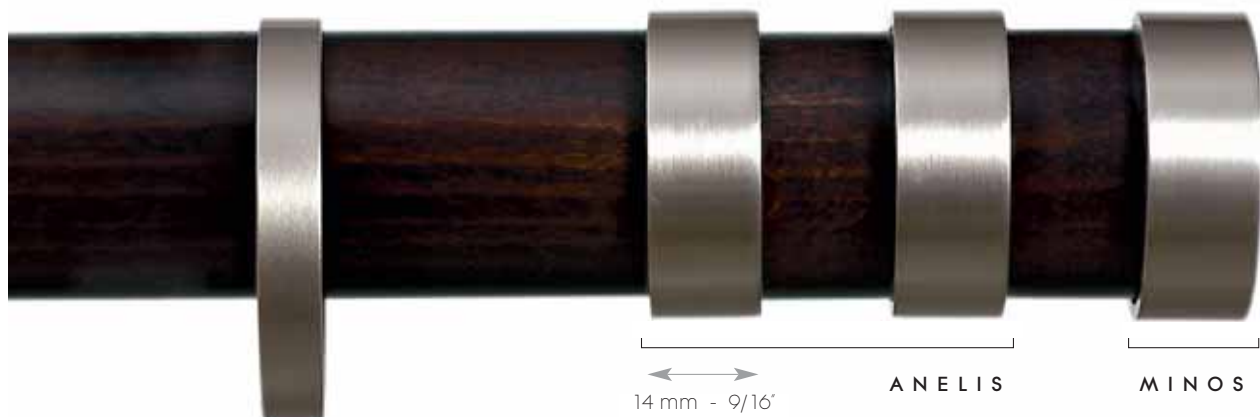

MINOS x2

6 3 6 0 5
+ Col./Farbe

ANELIS x4

6 3 6 0 6
+ Col./Farbe

3 2

3 4

3 8

En fonction de leur position, et associées à l'embout MINOS, les bagues ANELIS permettent de créer des formes d'embouts originales et différentes.
Depending on their position and associated with the MINOS finial, the ANELIS rings will help you creating original and unusual finial designs.
Anhand Ihrer Stellung und zusammen mit dem MINOS Endstück, können ANELIS Ringe mehrere Endstück-Formen darstellen.