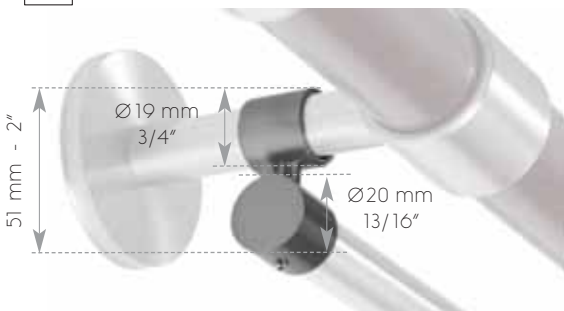

6 3 7 9 3
+ Col./Farbe

LANCE - RIDEAUX

Curtain wand - Schleuderstab

x1

6 3 1 0 0
+ Col./Farbe

L. : 150 mm - 59"

6 0 1 0 0
TRANSPARENT
Transparent
durchsichtig

L. : 100 mm - 39"

TUBE ARRIÈRE ø 19 mm

ø 3/4" Back Rod - ø 19 mm hintere Stange

x1

L. 180 cm - 70" **6 6 1 6 3** + Col./Farbe
L. 240 cm - 94" **6 6 2 1 3**

ADAPTATEURS TUBES ø 19 mm

ø 3/4" Poles adapters - Halterung für ø 19 mm Stange

x3

6 3 5 9 7
+ Col./Farbe

2 adaptateurs latéraux fermés + 1 central ouvert
2 closed side-adapters + 1 open central piece
2 geschlossene Endhalterungen + 1 offenes Mittelstück

ANNEAUX ø 19 mm Avec inserts plastiques