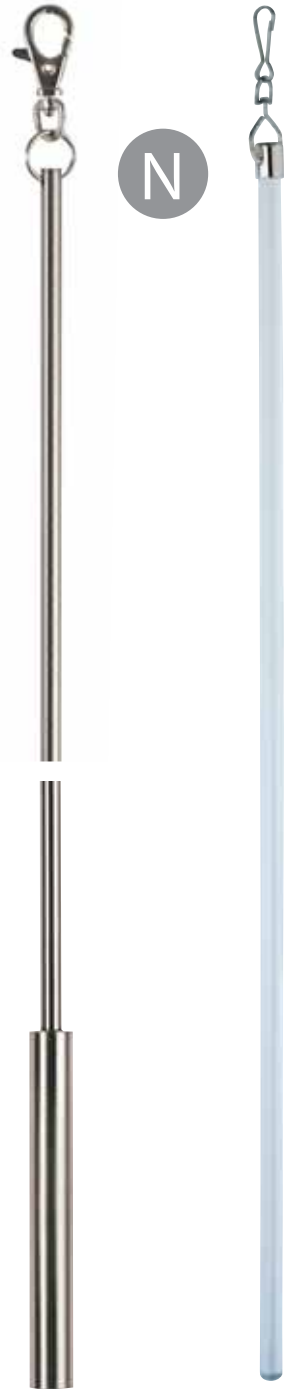

VERONA

x2

6 3 8 0 1
+ Col./Farbe

75mm - 1 15/16"

162mm - 6 3/8"

NICKEL BROSSÉ
Brushed nickel
Nickel matt

NICKEL NOIR
Black nickel
Nickel schwarz

LAITON PATINÉ
Antique brass
Messing Antik

x2

6 3 5 9 8 - 3 4

x1

NICKEL NOIR
BLACK NICKEL
NICKEL SCHWARZ

6 3 5 9 9 - 3 8

x2

6 3 5 9 8 - 3 8

x1

6 3 5 9 5 - 3 8

LAITON PATINÉ
ANTIQUÉ BRASS - MESSING ANTIK

NICKEL BROSSÉ
BRUSHED NICKEL - NICKEL MATT

6 3 5 9 2 - 3 2 x2

6 3 5 9 1 - 3 2 x1

NICKEL NOIR
BLACK NICKEL - NICKEL SCHWARZ

6 3 5 9 2 - 3 4 x2

6 3 5 9 1 - 3 4 x1

6 3 7 9 3
+ Col./Farbe

LANCE - RIDEAUX

Curtain wand - Schleuderstab

x1

6 3 1 0 0
+ Col./Farbe

L. : 150 mm - 59"

6 0 1 0 0
TRANSPARENT
Transparent
durchsichtig

L. : 100 mm - 39"