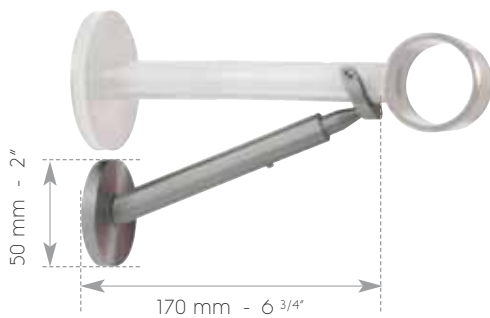

JAMBES DE FORCE

Bracket support legs - Trägerstütze

x2

6 6 2 3 3 - 3 2

NICKEL BROSSÉ
BRUSHED NICKEL - NICKEL MATT

6 6 2 3 3 - 3 4

NICKEL NOIR
BLACK NICKEL - NICKEL SCHWARZ

6 6 2 3 3 - 3 8

LAITON PATINÉ
ANTIQUÉ BRASS - MESSING ANTIK

NAISSANCES MURALES

Wall to wall brackets - Wandlagerträger

x2

6 3 5 9 5 - 3 2

NICKEL BROSSÉ
BRUSHED NICKEL - NICKEL MATT

6 3 5 9 5 - 3 4

NICKEL NOIR
BLACK NICKEL - NICKEL SCHWARZ

6 3 5 9 5 - 3 8

LAITON PATINÉ
ANTIQUÉ BRASS - MESSING ANTIK