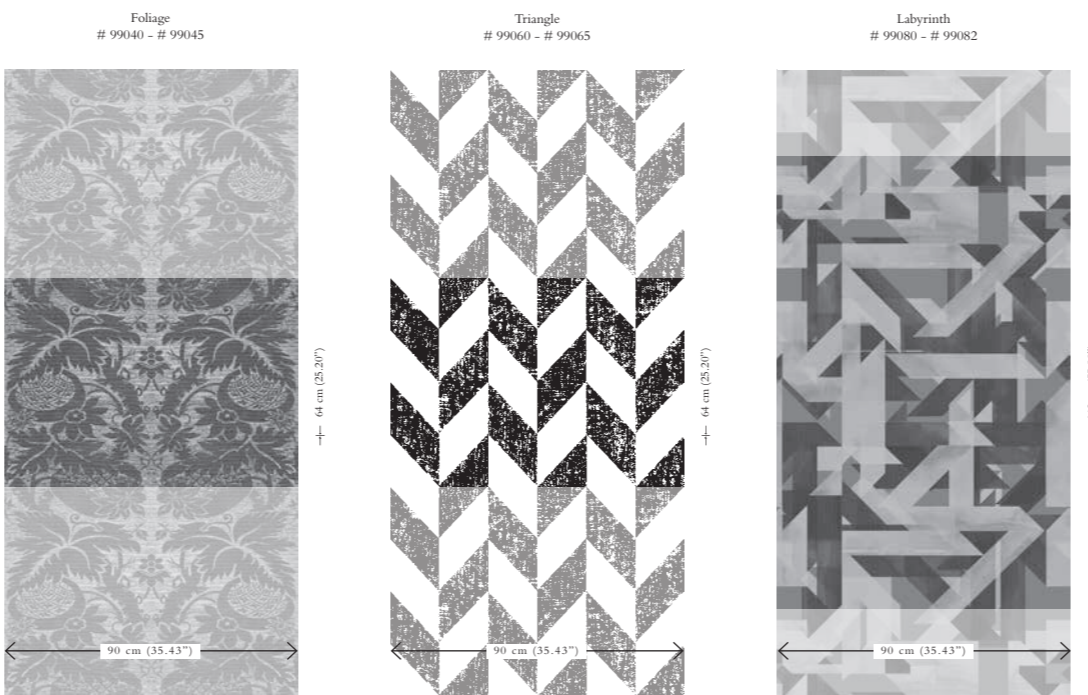

99081 Labyrinth

CUBISM

ARTE®

www.arte-international.com

ARTE®

wallcoverings for the ultimate in refinement